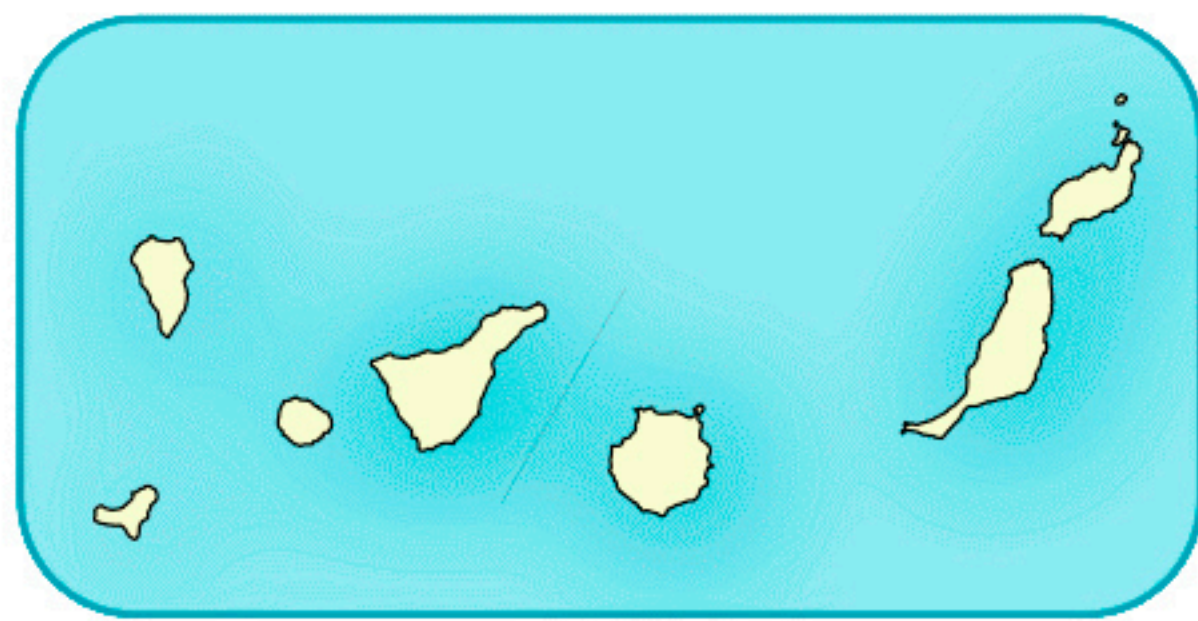

RUTA ASTURIAS [1-A]

RUTA GALICIA [1-B]

RUTA SANTANDER

RUTA CASTELLÓN

RUTA MÁLAGA

Del 30 de septiembre al 9 de octubre de 2017

En marcha por
#PensionesDignas

RUTA ASTURIAS [1 - A]

SALIDA SABADO 30 DE SEPTIEMBRE - LLEGADA LUNES 9 DE OCTUBRE

ETAPAS	RECORRIDO	ASAMBLEAS
ETAPA 1 (día 30)	GIJÓN – POLA DE SIERO	ASAMBLEAS EN LAS 2 CIUDADES
ETAPA 2 (día 1)	OVIEDO - MIERES	ASAMBLEA EN OVIEDO
ETAPA 3 (día 2)	MIERES - LA ROBLA	ASAMBLEA EN MIERES Y LA ROBLA
ETAPA 4 (día 3)	LA ROBLA - LEON	ASAMBLEA LEON
ETAPA 5 (Día 4)	LEON - BENAVENTE	ASAMBLEA BENAVENTE En Benavente se engancha la de Galicia (*)
ETAPA 6 (día 5)	BENAVENTE - VALLADOLID	ASAMBLEA VALLADOLID
ETAPA 7 (Día 6)	VALLADOLID - SEGOVIA	ASAMBLEA SEGOVIA
ETAPA 8 (Día 7)	SEGOVIA - VILLALBA	ASAMBLEA VILLALBA
ETAPA 9 (Día 8)	VILLALBA-FUENLABRADA	ASAMBLEA FUENLABRADA (CONCENTRACION TODAS LAS MARCHAS)
ETAPA 10 (día 9)	ATOCHA – PUERTA DEL SOL	ASAMBLEA PUERTA DEL SOL

(*) RUTA DE GALICIA - 1B SE UNEN EN BENAVENTE CON LA RUTA DE ASTURIAS 1A

Del 30 de septiembre al 9 de octubre de 2017

**En marcha por
#PensionesDignas**

RUTA GALICIA [1 - B]

SALEN DOS DÍAS MAS TARDE

SALIDA DOMINGO 2 DE OCTUBRE - LLEGADA LUNES 9 DE OCTUBRE

Del 30 de septiembre al 9 de octubre de 2017

En marcha por
#PensionesDignas

RUTA 4

SALIDA SABADO 30 DE SEPTIEMBRE - LLEGADA LUNES 9 DE OCTUBRE

ETAPAS	RECORRIDO	ASAMBLEAS
ETAPA 1 (DIA 30)	MALAGA - GRANADA	ASAMBLEA EN LAS 2 CIUDADES
ETAPA 2 (DIA 1)	GRANADA - CORDOBA	ASAMBLEA CORDOBA
ETAPA 3 (DIA 2)	CÓRDOBA - SEVILLA	ASAMBLEA SEVILLA
ETAPA 4 (DIA 3)	SEVILLA - MÉRIDA	ASAMBLEA MÉRIDA
ETAPA 5 (DIA 4)	MÉRIDA – CÁCERES	ASAMBLEA CÁCERES
ETAPA 6 (DIA 5)	CÁCERES - NAVALMORAL	ASAMBLEA NAVALMORAL
ETAPA 7 (DIA 6)	NAVALMORAL - TALAVERA	ASAMBLEA TALAVERA
ETAPA 8 (DIA 7)	TALAVERA – TOLEDO <i>SE UNEN CON LA RUTA 3</i>	ASAMBLEA TOLEDO
ETAPA 9 (DIA 8)	TOLEDO - FUENLABRADA	ASAMBLEA FUENLABRADA (CONCENTRACION TODAS LAS MARCHAS)
ETAPA 10 (DIA 9)	ATOCHA – PUERTA DEL SOL	ASAMBLEA PUERTA DEL SOL